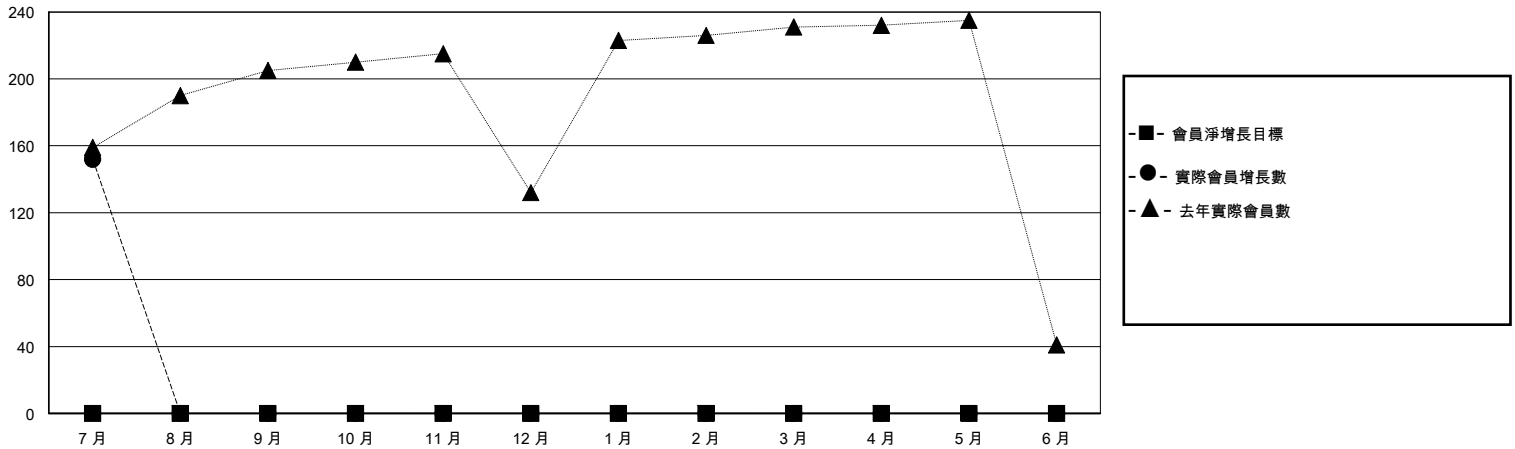

# MONTHLY MEMBERSHIP PROGRESS REPORT

District 300D 2

Results as of: 7/31/2024

GMT:

地點 REP OF CHINA

GMT憲章區

分會			
成果 2024-2025			
季	新分會目標	新會	會員流失的分會
7月/8月/9月	0	0	0
10月/11月/12月	0	0	0
1月/2月/3月	0	0	0
4月/5月/6月	0	0	0

位會員@每位須繳			
成果 2024-2025			
季	會員淨增長目標	實際會員增長數	實際退會會員 (包括轉會)
7月/8月/9月	0	195	29
10月/11月/12月	0	0	0
1月/2月/3月	0	0	0
4月/5月/6月	0	0	0

目標與實際新會累積

目標和實際會員累積

已取消的分會: 0	26 CLUBS OF 39 增添1位或以上的新會員	性別分佈
放棄的會員		男 1,004 (66.23%)
過世 0		女 511 (33.71%)
分會已取消 0	<a href="#">點擊這裡取得彙計會員數據</a>	總計家庭單位會員數 355
其他 29		支付減半會費的家庭會員 223
總計 29		