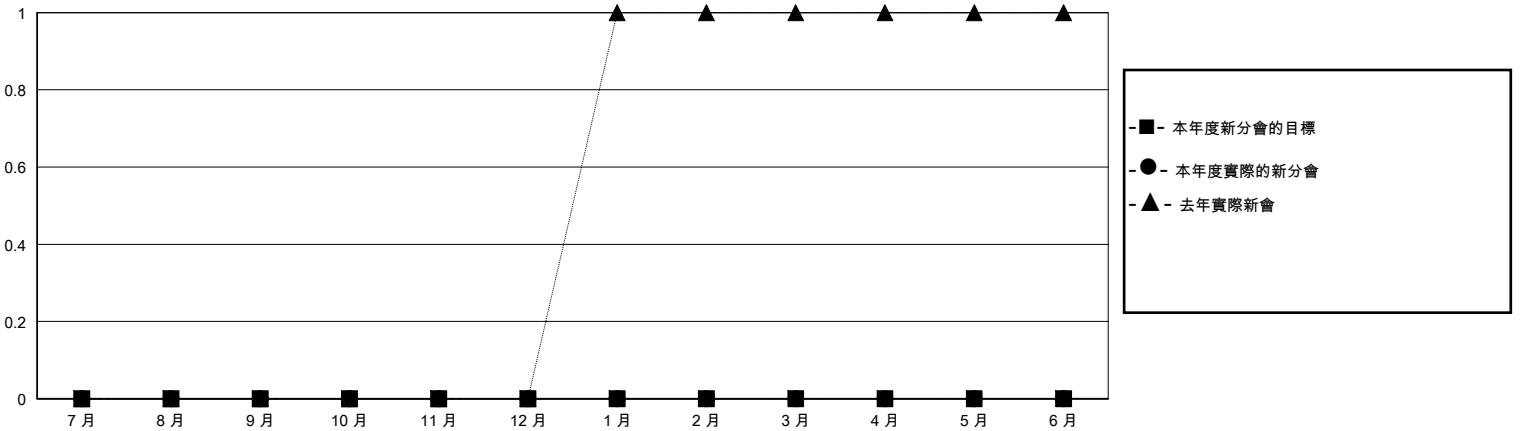

MONTHLY MEMBERSHIP PROGRESS REPORT

District 300D 2

Results as of: 7/31/2024

GMT:

地點 REP OF CHINA

GMT憲章區

分會			
成果 2024-2025			
季	新分會目標	新會	會員流失的分會
7月/8月/9月	0	0	0
10月/11月/12月	0	0	0
1月/2月/3月	0	0	0
4月/5月/6月	0	0	0

位會員@每位須繳			
成果 2024-2025			
季	會員淨增長目標	實際會員增長數	實際退會會員 (包括轉會)
7月/8月/9月	0	195	29
10月/11月/12月	0	0	0
1月/2月/3月	0	0	0
4月/5月/6月	0	0	0

目標與實際新會累積